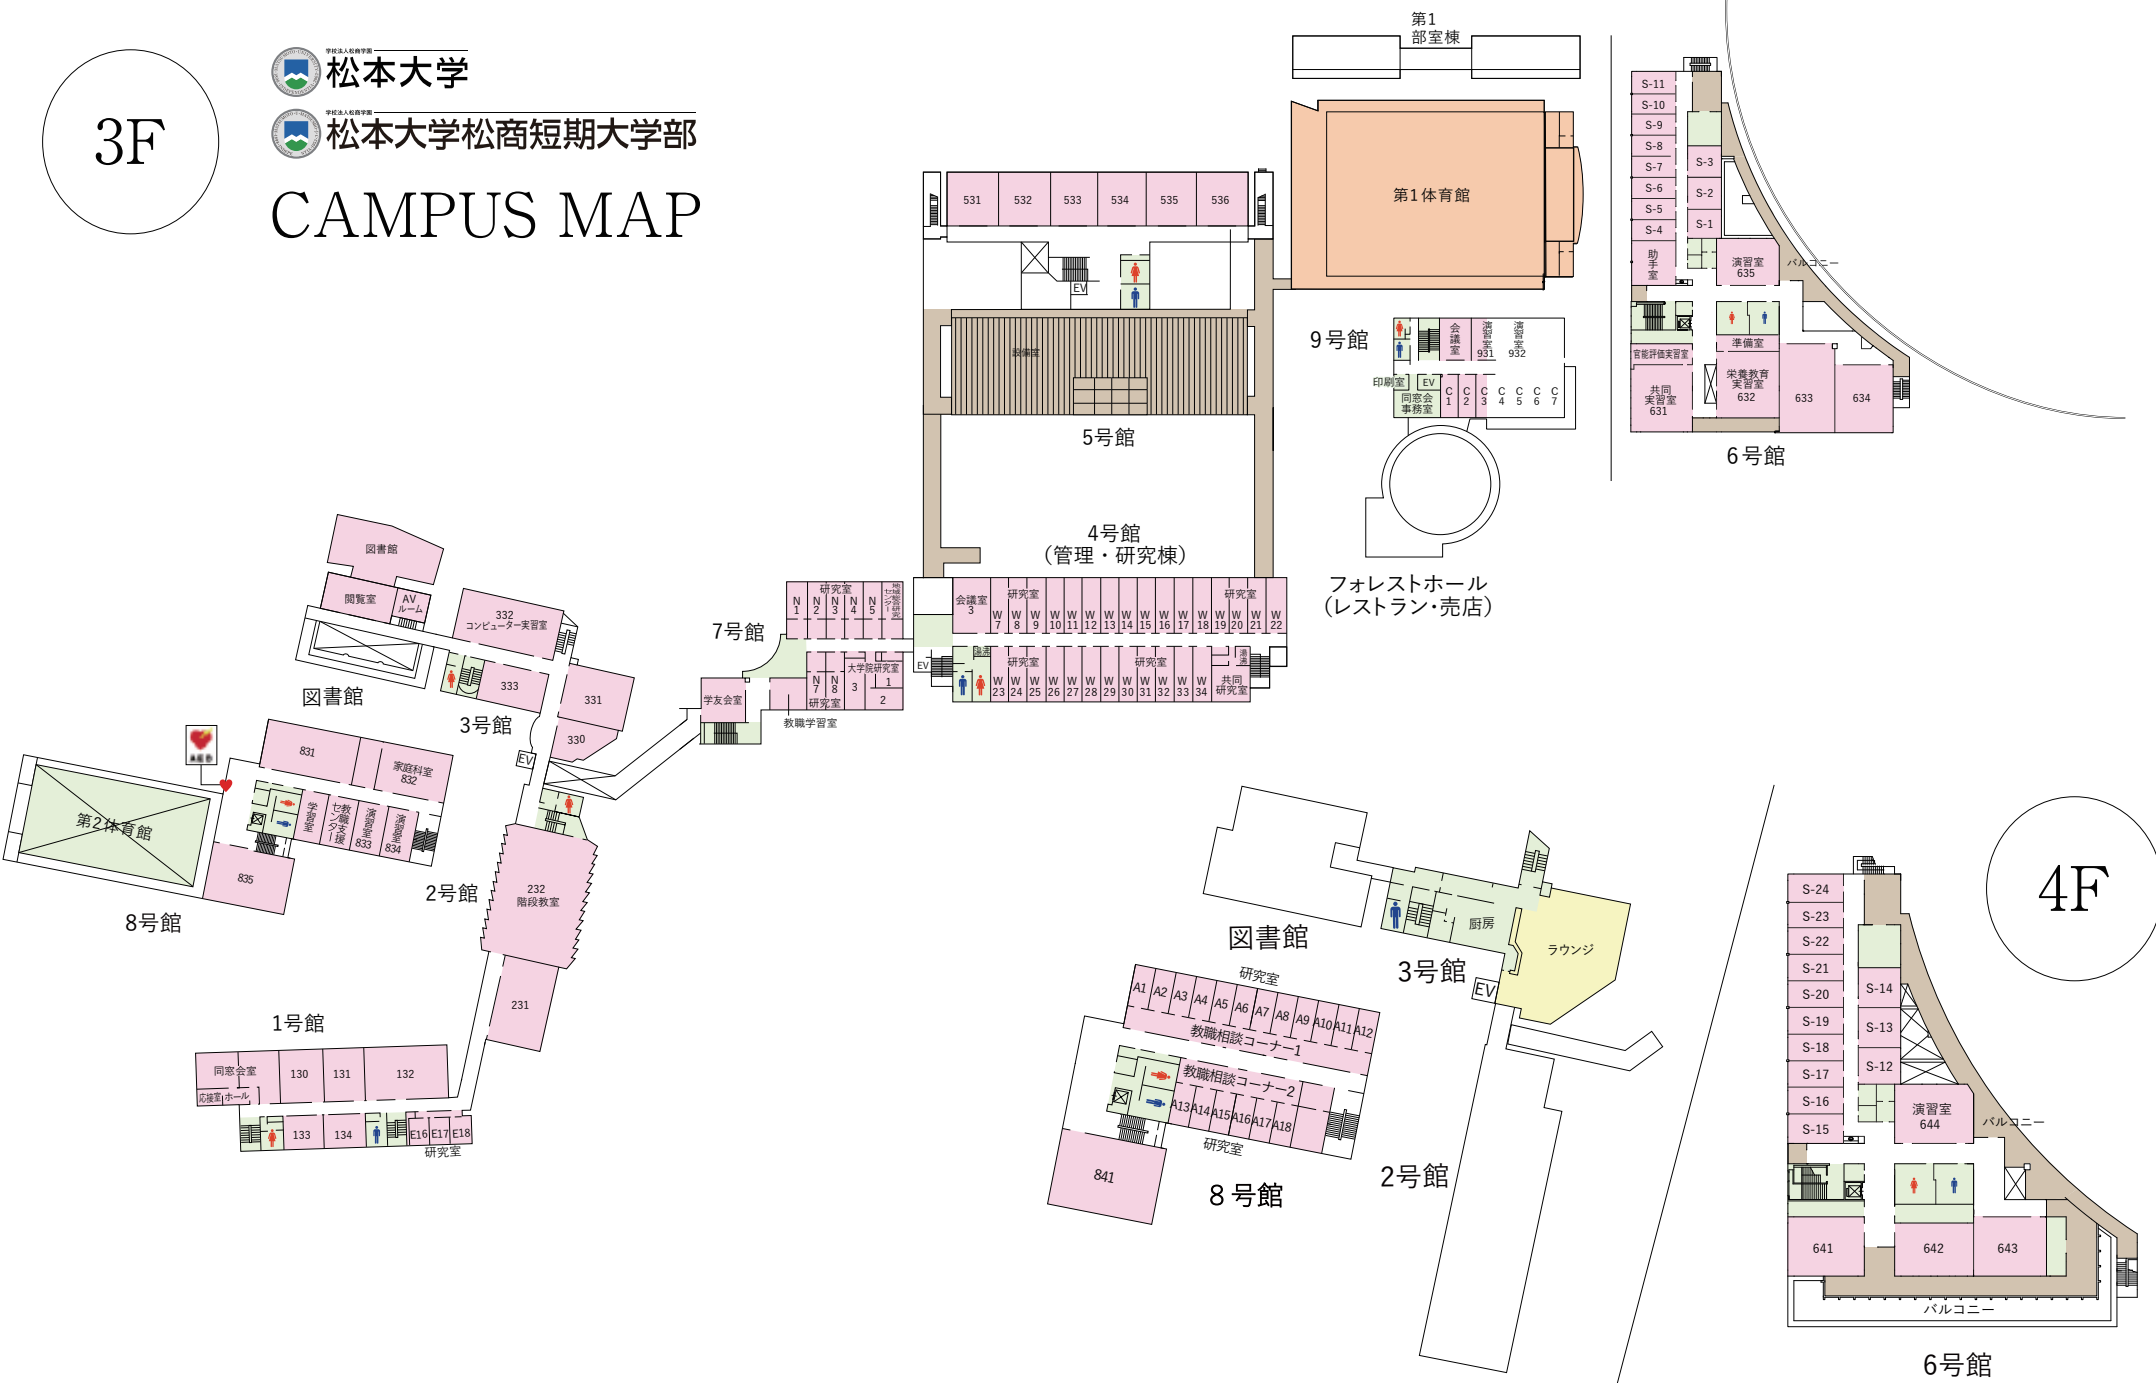

松本大学

松本大学松商短期大学部

CAMPUS MAP

1F

松本大学

松本大学松商短期大学部

CAMPUS MAP

2F

松本大学

松本大学松商短期大学部

CAMPUS MAP

3F

CAMPUS MAP

4F

6号館