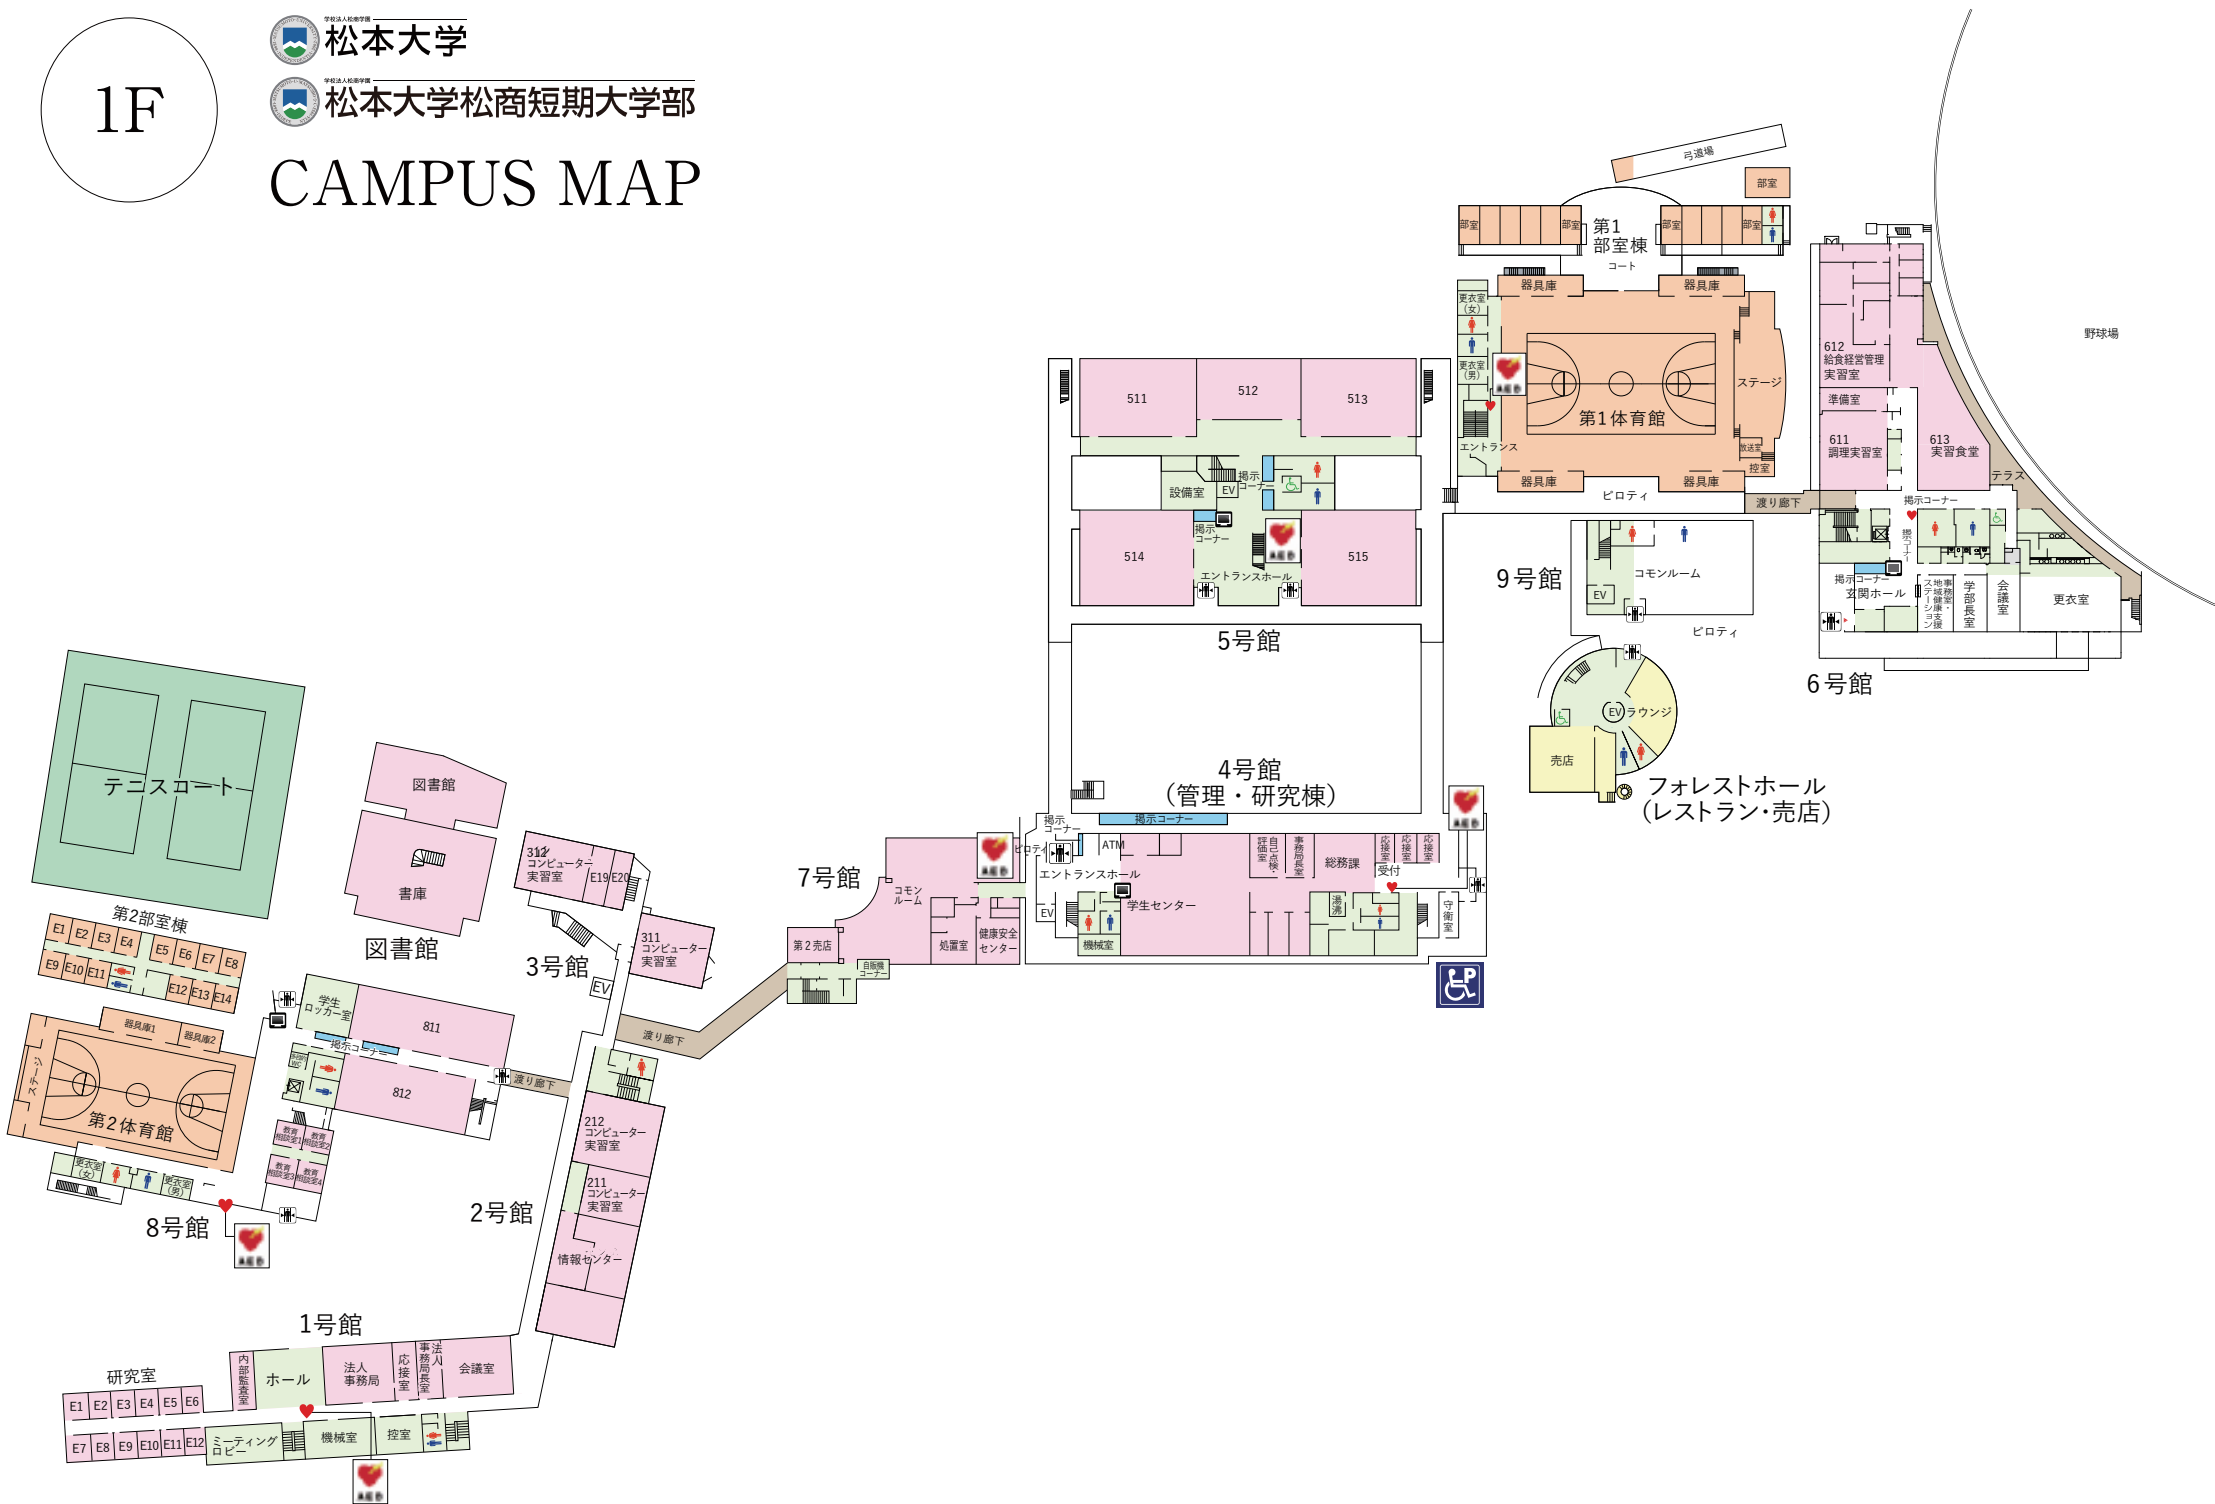

松本大学

松本大学松商短期大学部

CAMPUS MAP

1F

松本大学

松本大学松商短期大学部

CAMPUS MAP

2F

松本大学

松本大学松商短期大学部

CAMPUS MAP

3F

CAMPUS MAP

4F

6号館