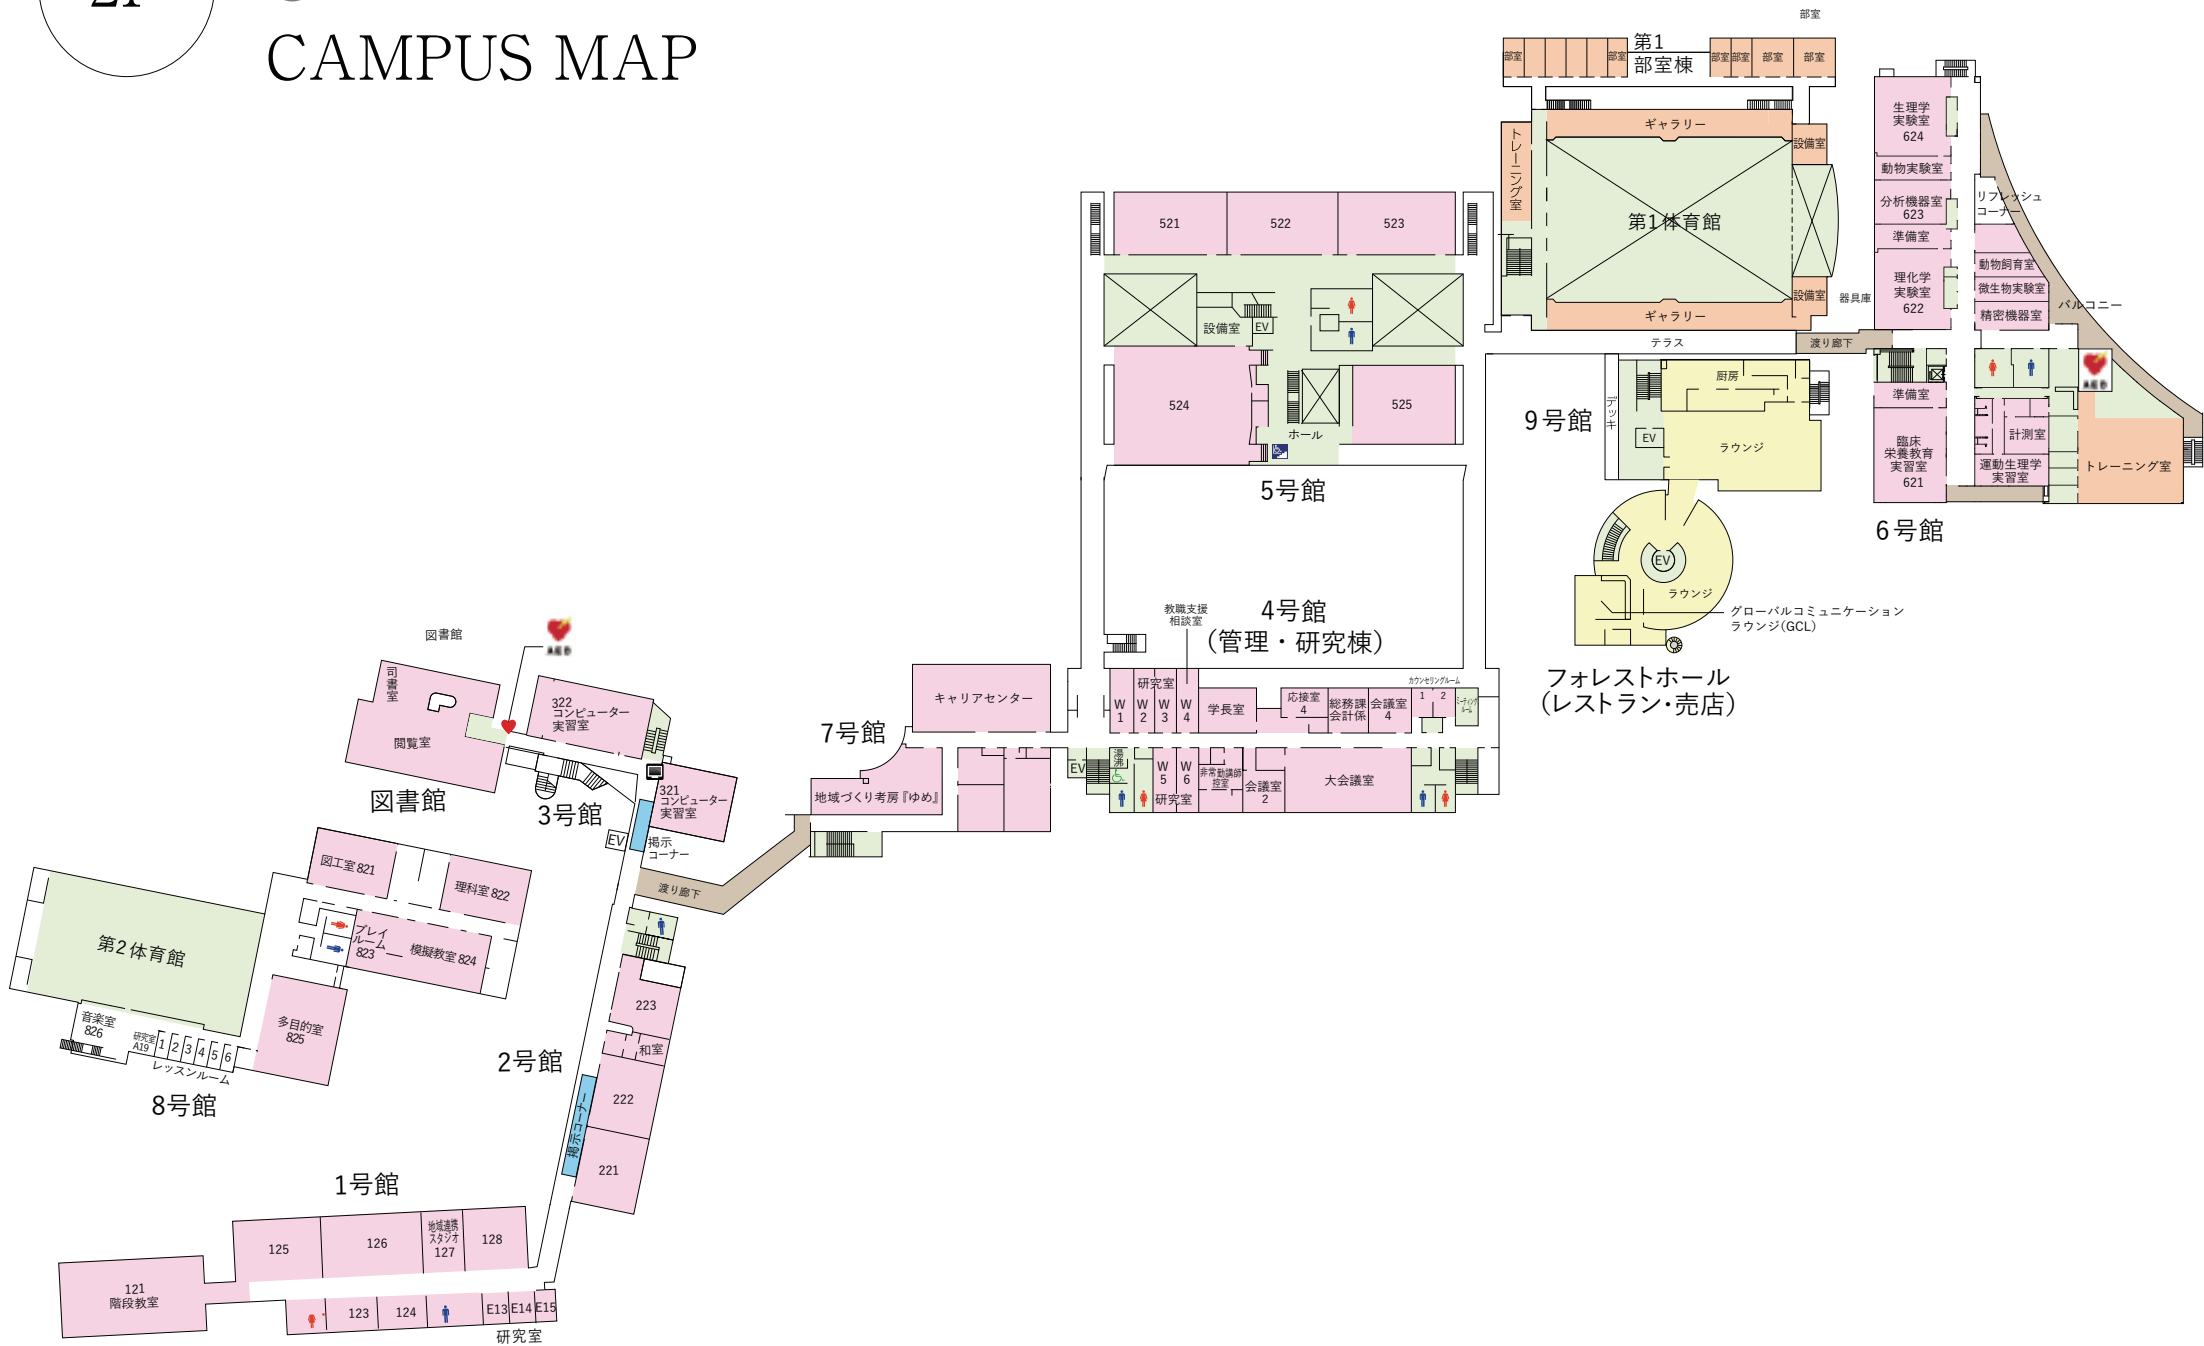

松本大学

松本大学松商短期大学部

CAMPUS MAP

1F

松本大学

松本大学松商短期大学部

CAMPUS MAP

2F

松本大学

松本大学松商短期大学部

CAMPUS MAP

3F

CAMPUS MAP

4F

6号館