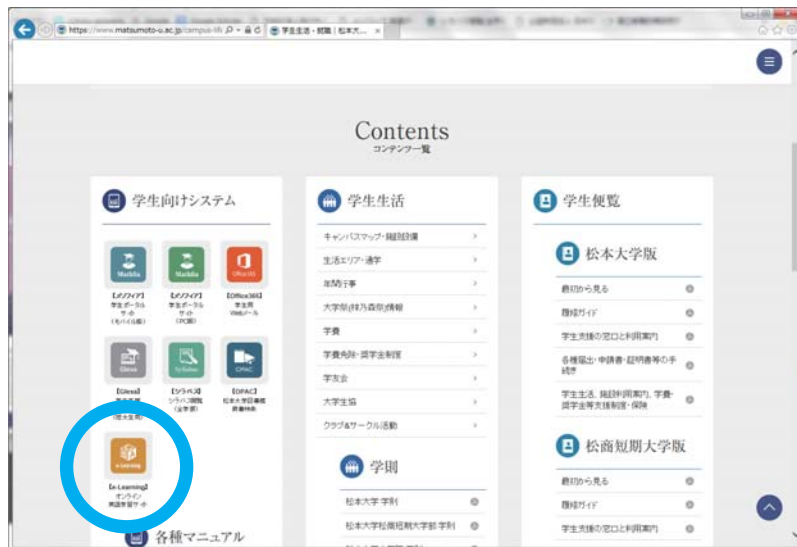

# 松本大学オンライン英語学習サイト

グローバル化への取組みの一環として、本学学生が利用できる「オンライン英語学習サイト」を導入しました。インターネットに接続されたパソコン・スマートフォン等からなら、いつでもどこでも自主学習が行えます。

学習コースは、「TOEIC(R) L&R テスト 500 点突破コース」、「TOEIC(R) L&R テスト 600 点突破コース」、「TOEIC(R) L&R テスト 730 点突破コース」、「英単語パワーアップコース TOEIC(R) テスト編」の4つです。学習履歴を分析しながら効果的に学ぶことができます。英語の授業や TOEIC 対策講座でも活用します。

## ログイン方法

松本大学ホームページ

「学生生活・就職」

「学生向けシステム」

【e-Learning】

アカウント / User ID

学籍番号

パスワード / Password